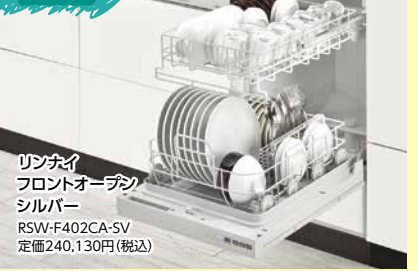

タカラスタンダード トレーシア
開口2550mm・食洗機有

TOTO
ビュアレストEX
セット定価
295,800円(税込)

食洗機

リンナイ
フロントオープン
シルバー
RSV-F402CA-SV
定価240,130円(税込)