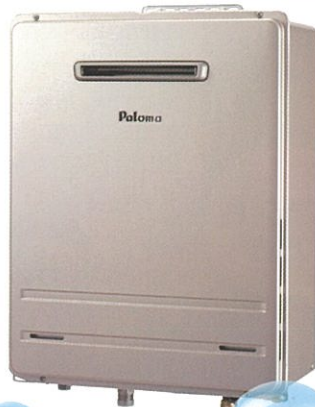

NORITZ

GQ-C2034WS

希望小売価格: 211,200円(税込)

98,000円 (税込)

53% OFF

山陰酸素 福田さんと服部さんのココがオススメ!

ウルトラファインバブルで入浴にさらなる楽しみを!

ウルトラファインバブルの発生イメージ

QRコードをチェック!

Paloma

FH-E2421SAWL

希望小売価格: 375,600円(税込)

187,800円 (税込)

50% OFF

肌に潤いが欲しい...

今話題のウルトラファインバブルをセットでお得に!!