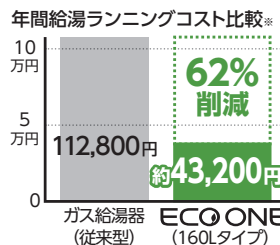

国の補助金制度 **給湯省エネ事業**でもっとお得に!

さらに! 電気温水器からの交換で **+5万円**

ハイブリッド給湯器

今なら補助金 **15万円**

エコワンはCO₂排出量も業界最小!

ガスと電気のいいとこどり!

Rinnai
ハイブリッド給湯器 電気システム
ECO ONE エコワン

湯切れの心配なく光熱費を削減!
太陽光で作った電気で昼間にお湯を
作ればさらに省エネ&エコに!

光熱費
シミュレーション
いたします!

微細な泡が汚れをやさしく落とす
マイクロバブルユニット内蔵タイプも
ございます!

*年間給湯+お湯を18.3GJ LPガス料金(従来ガス給湯器、
エコワン(160Lタイプ)ともに通算450円/m³
電気料金25.6円/kWh(基本料金を除く平均単価)
建築物のエネルギー消費性能に関する技術情報
国立研究開発法人建築研究所(協力)国土交通省国土技術
政策総合研究所エネルギー消費性能計算プログラム(住宅版)
Ver.2.3.1(6地域)に基づき試算(2017年12月現在)